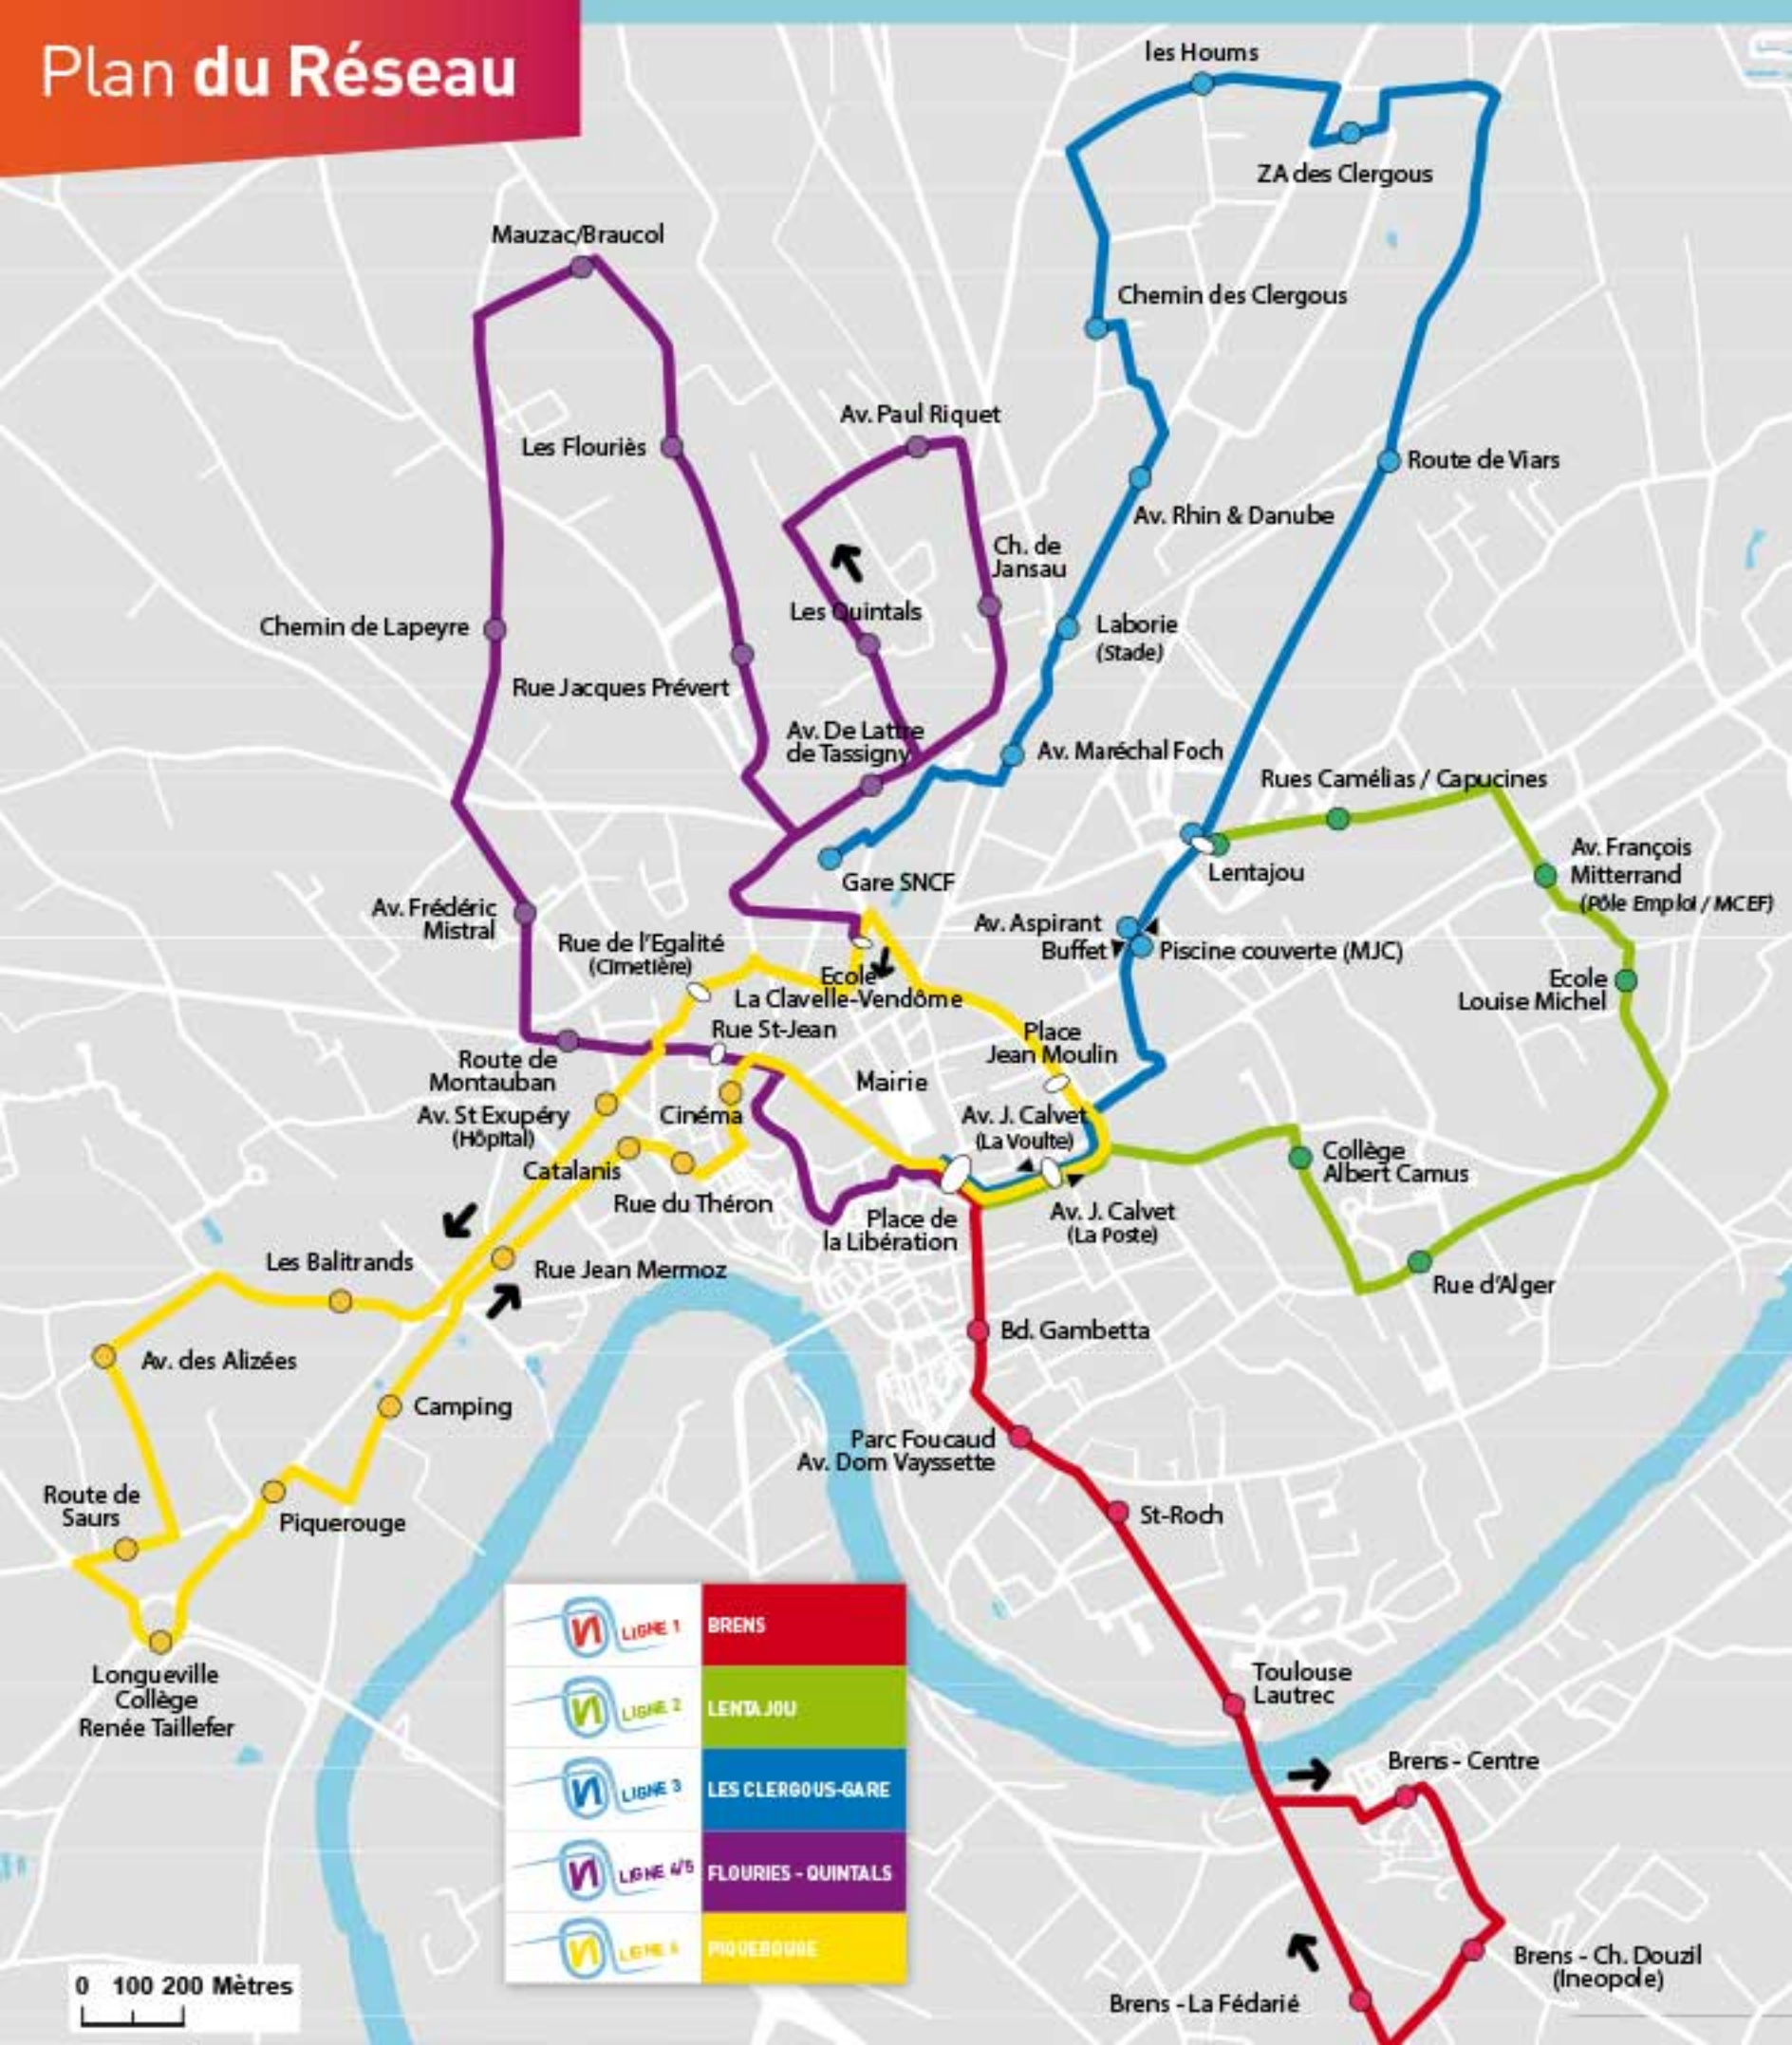

Plan du Réseau

	BRENS
	LENTAJOU
	LES CLERGOUS-GARE
	FLOURIES - QUINTALS
	PIQUEROUGE

0 100 200 Mètres