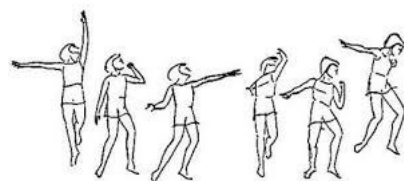

VENDDREDI

TAP de 15h30 à 16h30

• de septembre à décembre

ATELIER CRÉATIF

DANSE

MUSIQUE

ARTS PLASTIQUES

CORPS EN MOUVEMENT